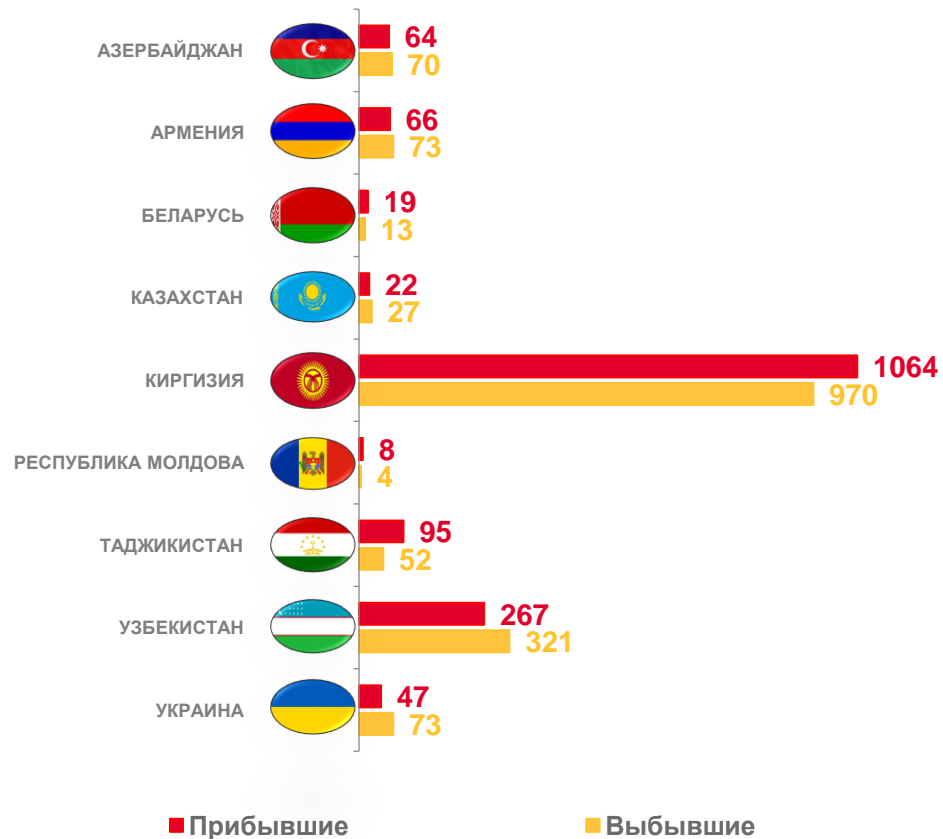

Изменение к январю-июлю 2022 года

ЧИСЛО ВЫБЫВШИХ МИГРАНТОВ

ЧЕЛОВЕК

Показатели миграционного движения населения за январь-июль 2023 года

6651 человек

Выбыло

39,7‰ в расчете на 1000 человек населения

Коэффициент выбытия

5413 человек

Прибыло

5026 человек

Выбыло

387 человек

Миграционный прирост (+), снижение (-)

75,9%

Перемещение в пределах России

ИТОГИ МИГРАЦИОННОГО ОБМЕНА КАМЧАТСКОГО КРАЯ С ФЕДЕРАЛЬНЫМИ ОКРУГАМИ

ЧЕЛОВЕК

В пределах
Российской
Федерации
(с учетом новых
территорий)

+387

МЕЖДУНАРОДНАЯ МИГРАЦИЯ С ГОСУДАРСТВАМИ-УЧАСТНИКАМИ СНГ

ЧЕЛОВЕК

Миграция с государствами-участниками СНГ

Срок регистрации прибывших из государств-участников СНГ к месту пребывания