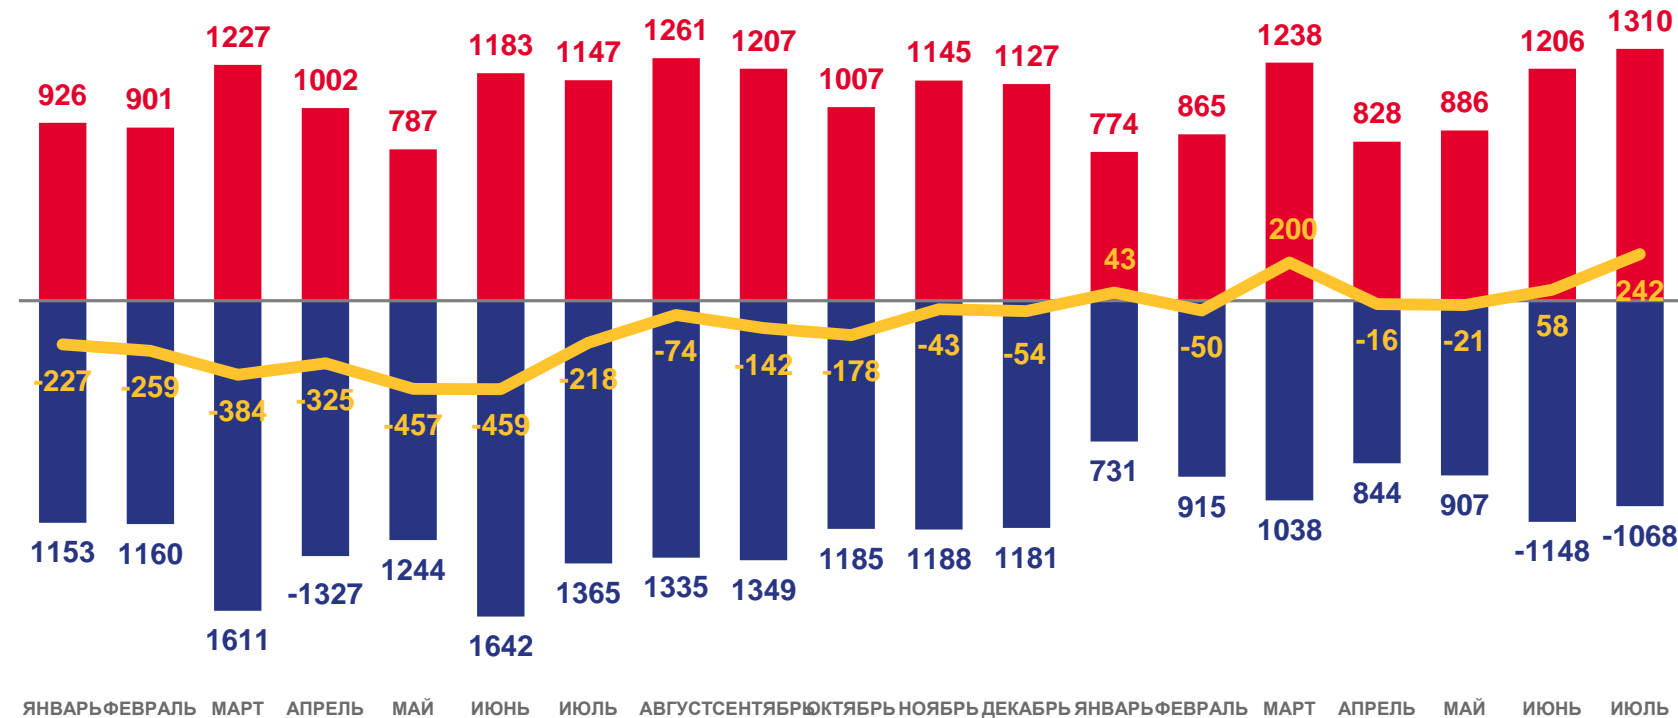

Оперативные итоги миграции населения

Камчатского края

за январь-июль 2023 года*

- 01 Общие итоги миграции населения
- 02 Число прибывших мигрантов
- 03 Число выбывших мигрантов
- 04 Миграционный прирост (убыль)
- 05 Миграция в пределах России
- 06 Международная миграция с государствами-участниками СНГ

* Ежемесячные данные оперативной статистики

ОБЩИЕ ИТОГИ МИГРАЦИИ НАСЕЛЕНИЯ

ЧЕЛОВЕК

Показатели миграции населения
за январь-июль 2023 года

459 человек

Миграционный прирост (+), убыль (-)

2,7% в расчёте на 1000 человек населения

Коэффициент миграционного прироста (+), убыли (-)

2022

2023

■ Число прибывших
 ■ Число выбывших
 ~ Миграционный прирост (+), убыль (-)

ЧИСЛО ПРИБЫВШИХ МИГРАНТОВ

ЧЕЛОВЕК

Показатели миграционного движения населения