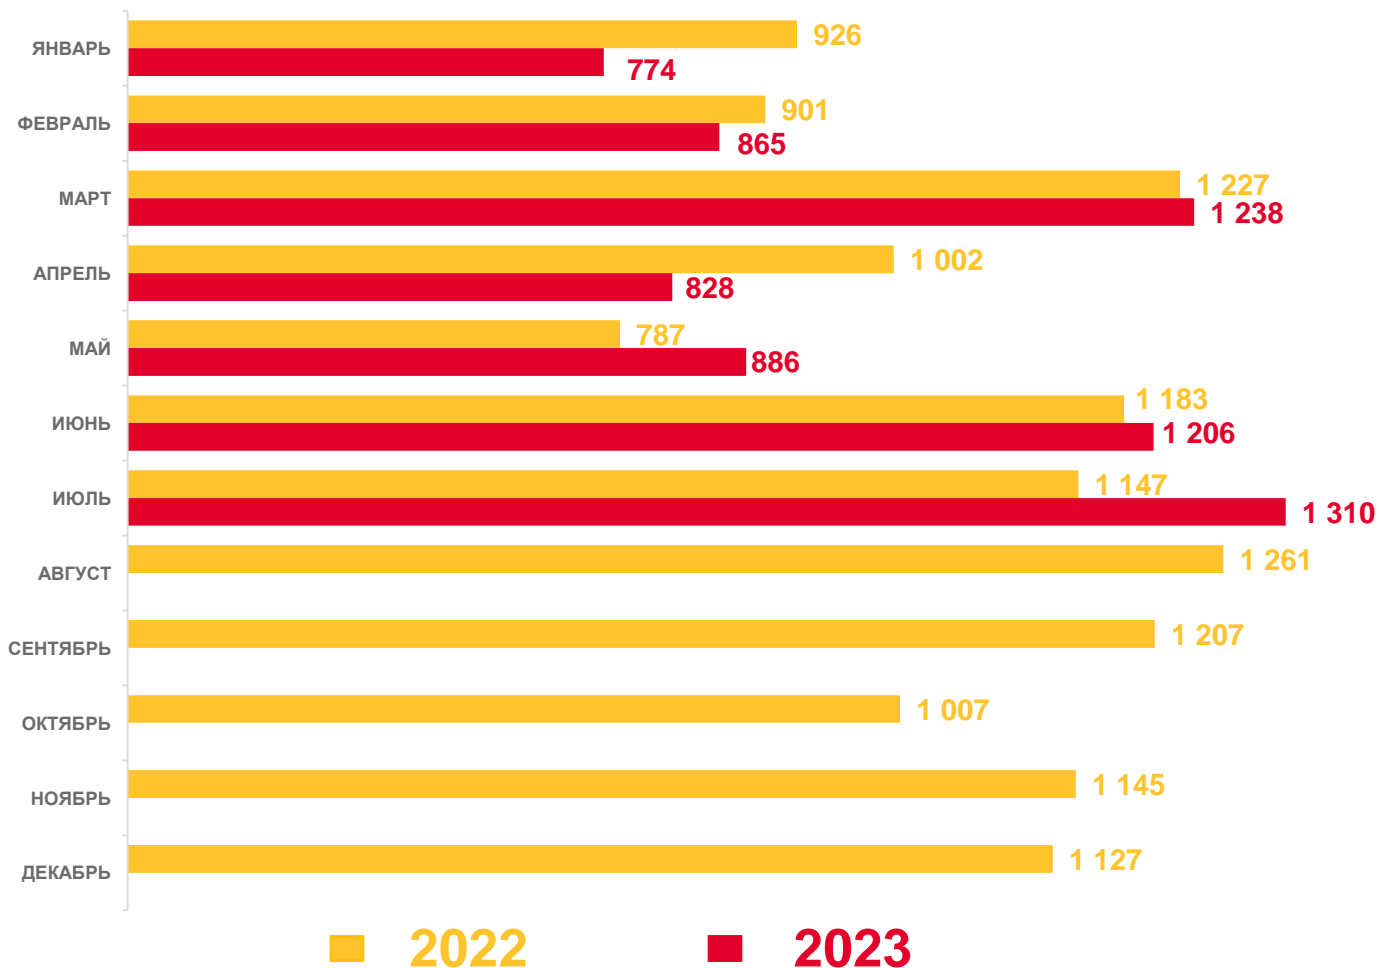

Коэффициент миграционного прироста (+), убыли (-)

2022

2023

■ Число прибывших
 ■ Число выбывших
 ~ Миграционный прирост (+), убыль (-)

ЧИСЛО ПРИБЫВШИХ МИГРАНТОВ

ЧЕЛОВЕК

Показатели миграционного движения населения

за январь-июль 2023 года

7110

человек

Прибыло

42,4‰

в расчете на 1000 человек населения

Коэффициент прибытия

-0,9%

Изменение к январю-июлю 2022 года

ЧИСЛО ВЫБЫВШИХ МИГРАНТОВ

ЧЕЛОВЕК

Показатели миграционного движения населения за январь-июль 2023 года

6651 человек

Выбыло

39,7‰ в расчете на 1000 человек населения

Коэффициент выбытия