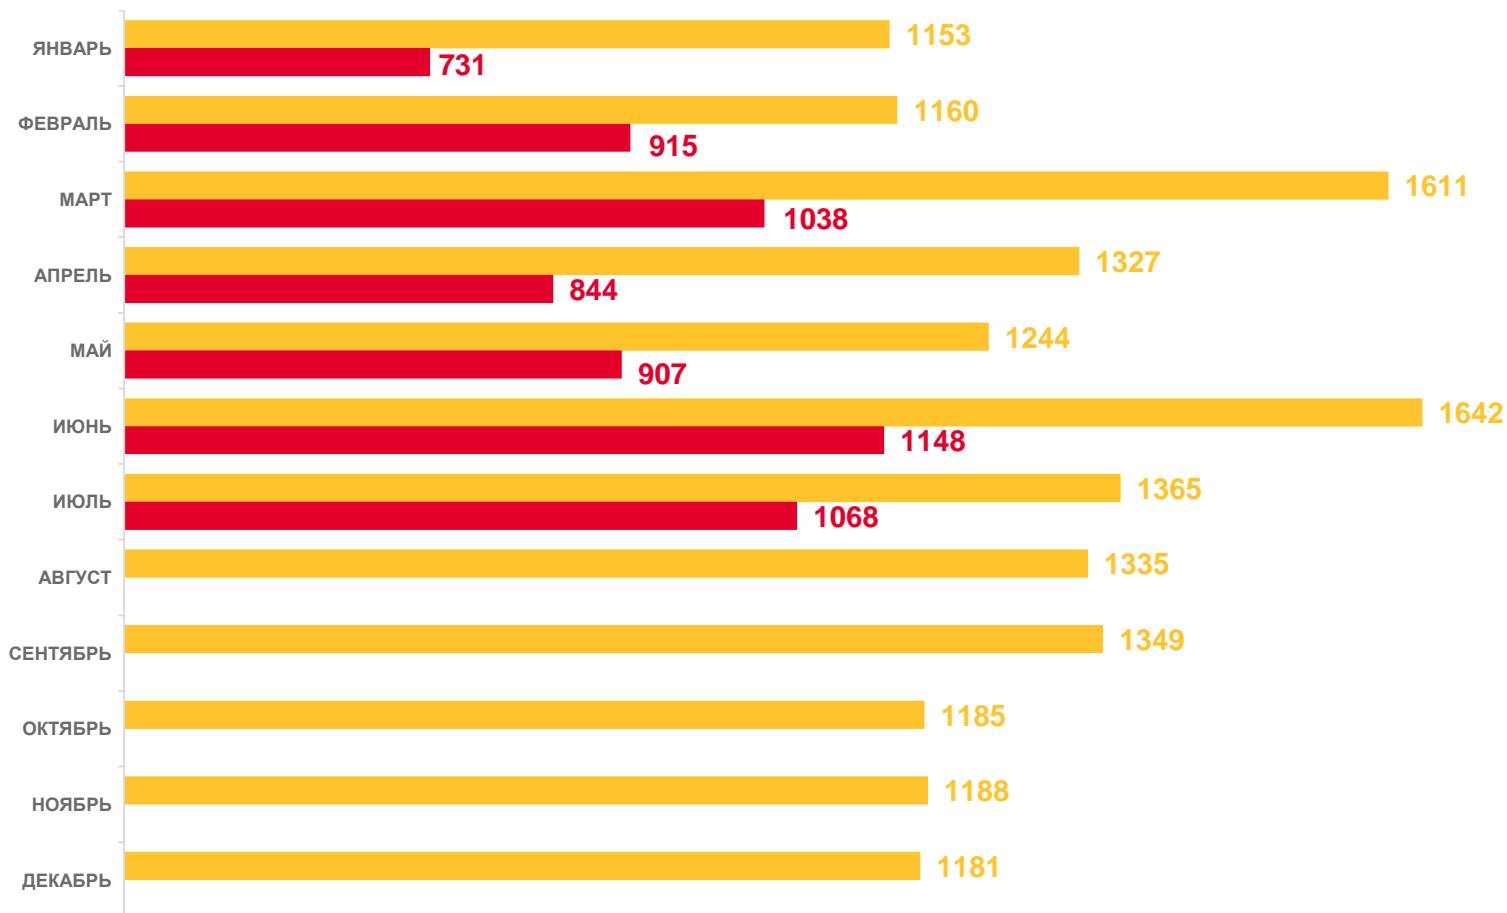

ЧИСЛО ВЫБЫВШИХ МИГРАНТОВ

ЧЕЛОВЕК

Показатели миграционного движения населения за январь-июль 2023 года

6651 человек

Выбыло

39,7‰ в расчете на 1000 человек населения

Коэффициент выбытия

-30,7%

Изменение к январю-июлю 2022 года

2022

2023