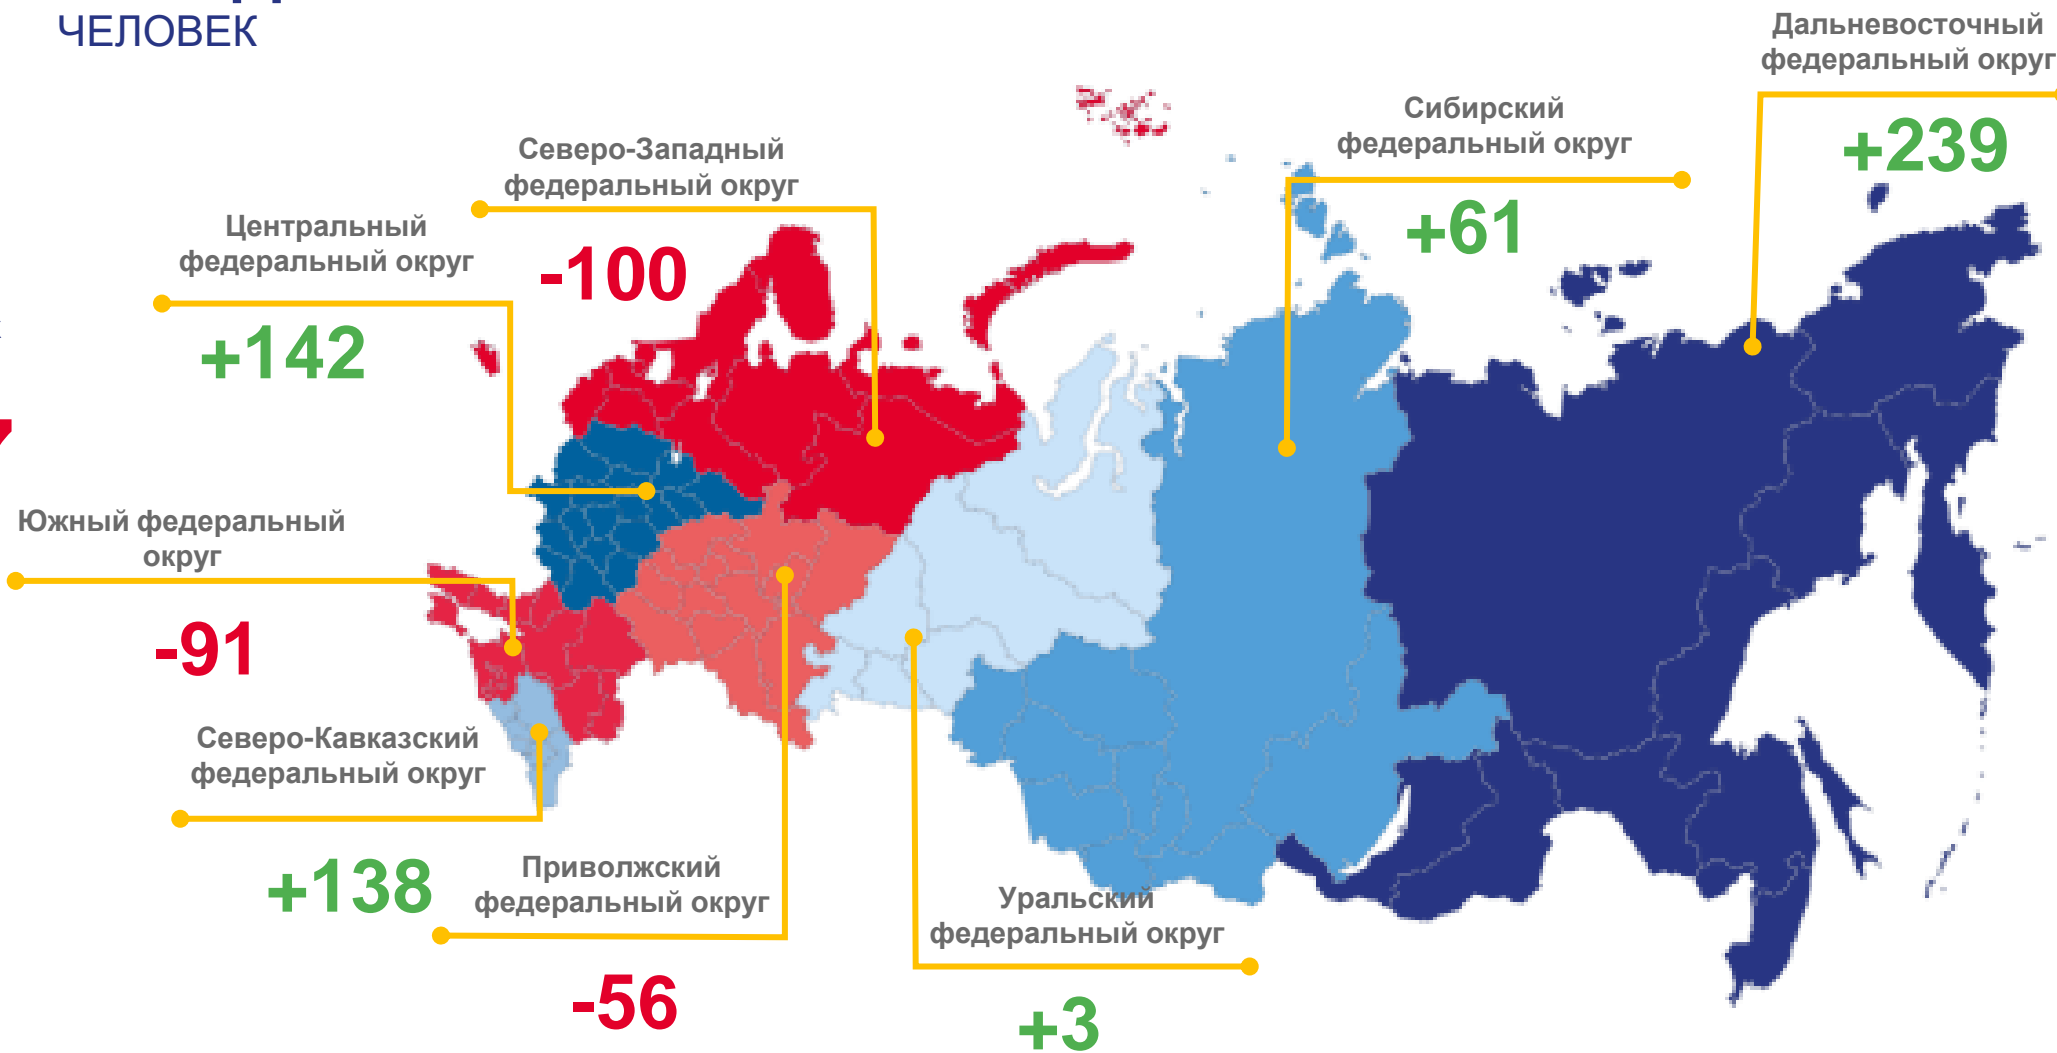

-30,7%

Изменение к январю-июлю 2022 года

2022

2023

МИГРАЦИЯ В ПРЕДЕЛАХ РОССИИ

ЧЕЛОВЕК

Показатели миграционного движения населения

за январь-июль 2023 года

5413 человек

Прибыло

5026 человек

Выбыло

387 человек

Миграционный прирост (+), снижение (-)

75,9%

Перемещение в пределах России

ИТОГИ МИГРАЦИОННОГО ОБМЕНА КАМЧАТСКОГО КРАЯ С ФЕДЕРАЛЬНЫМИ ОКРУГАМИ

ЧЕЛОВЕК

В пределах
Российской
Федерации
(с учетом новых
территорий)

+387

МЕЖДУНАРОДНАЯ МИГРАЦИЯ С ГОСУДАРСТВАМИ-УЧАСТНИКАМИ СНГ

ЧЕЛОВЕК

Миграция с государствами-участниками СНГ

Срок регистрации прибывших из государств-участников СНГ к месту пребывания