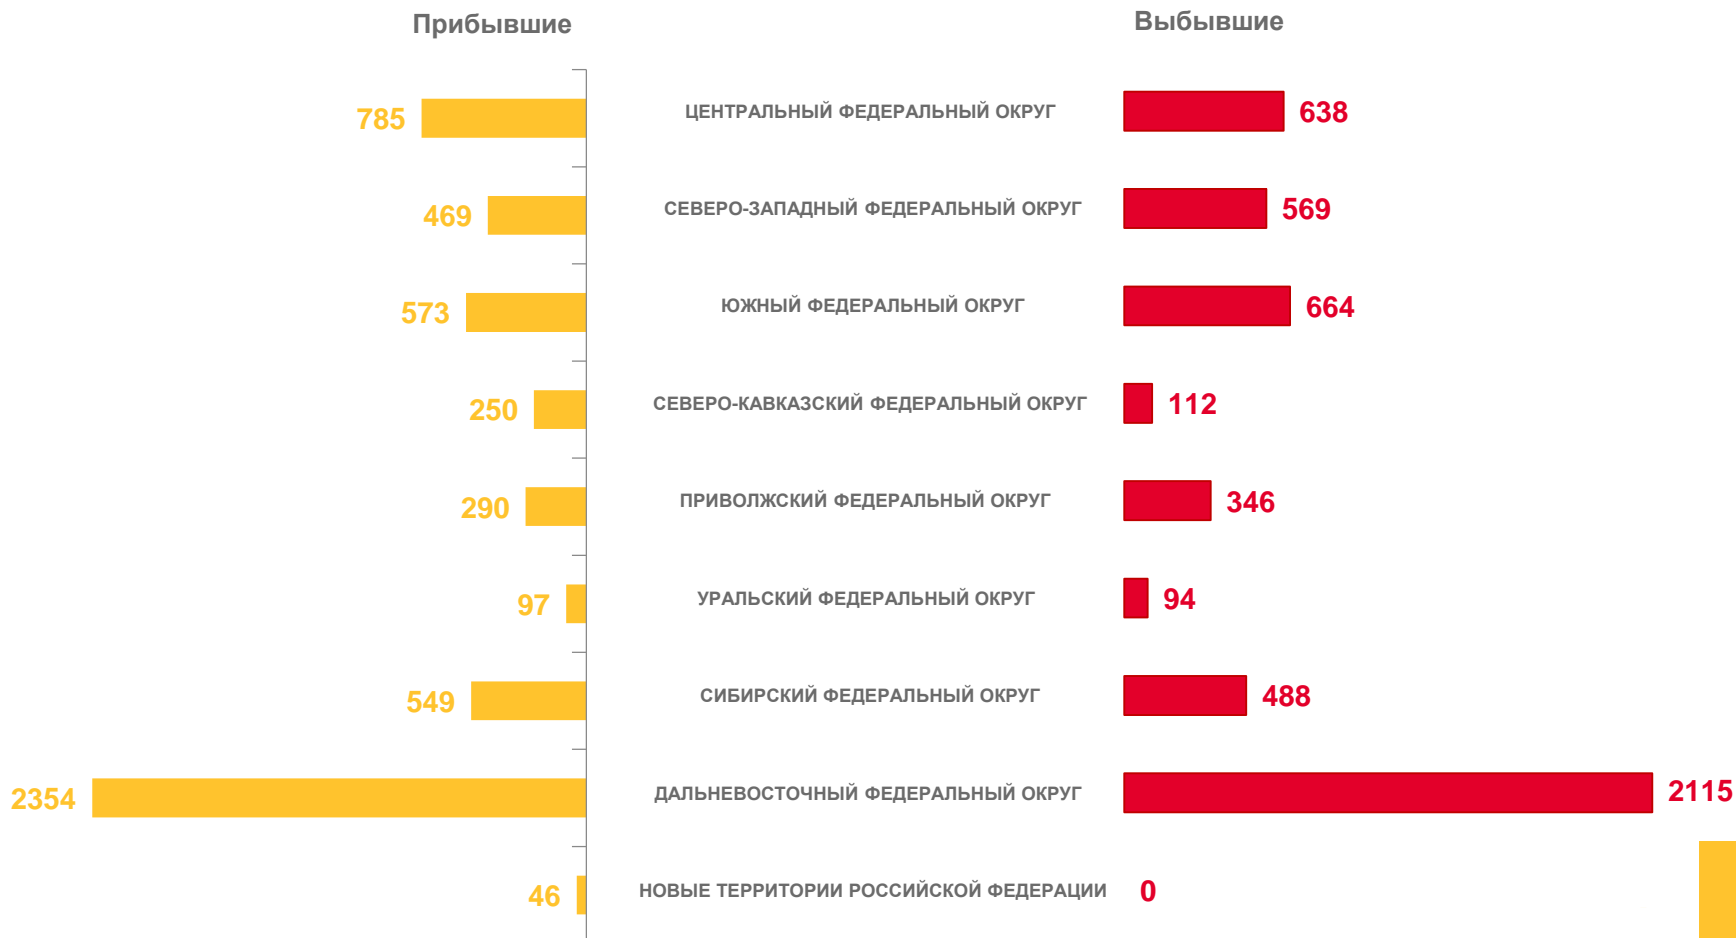

5413 человек

Прибыло

5026 человек

Выбыло

387 человек

Миграционный прирост (+), снижение (-)

75,9%

Перемещение в пределах России

ИТОГИ МИГРАЦИОННОГО ОБМЕНА КАМЧАТСКОГО КРАЯ С ФЕДЕРАЛЬНЫМИ ОКРУГАМИ

ЧЕЛОВЕК

В пределах
Российской
Федерации
(с учетом новых
территорий)

+387

МЕЖДУНАРОДНАЯ МИГРАЦИЯ С ГОСУДАРСТВАМИ-УЧАСТНИКАМИ СНГ

ЧЕЛОВЕК

Миграция с государствами-участниками СНГ

Срок регистрации прибывших из государств-участников СНГ к месту пребывания